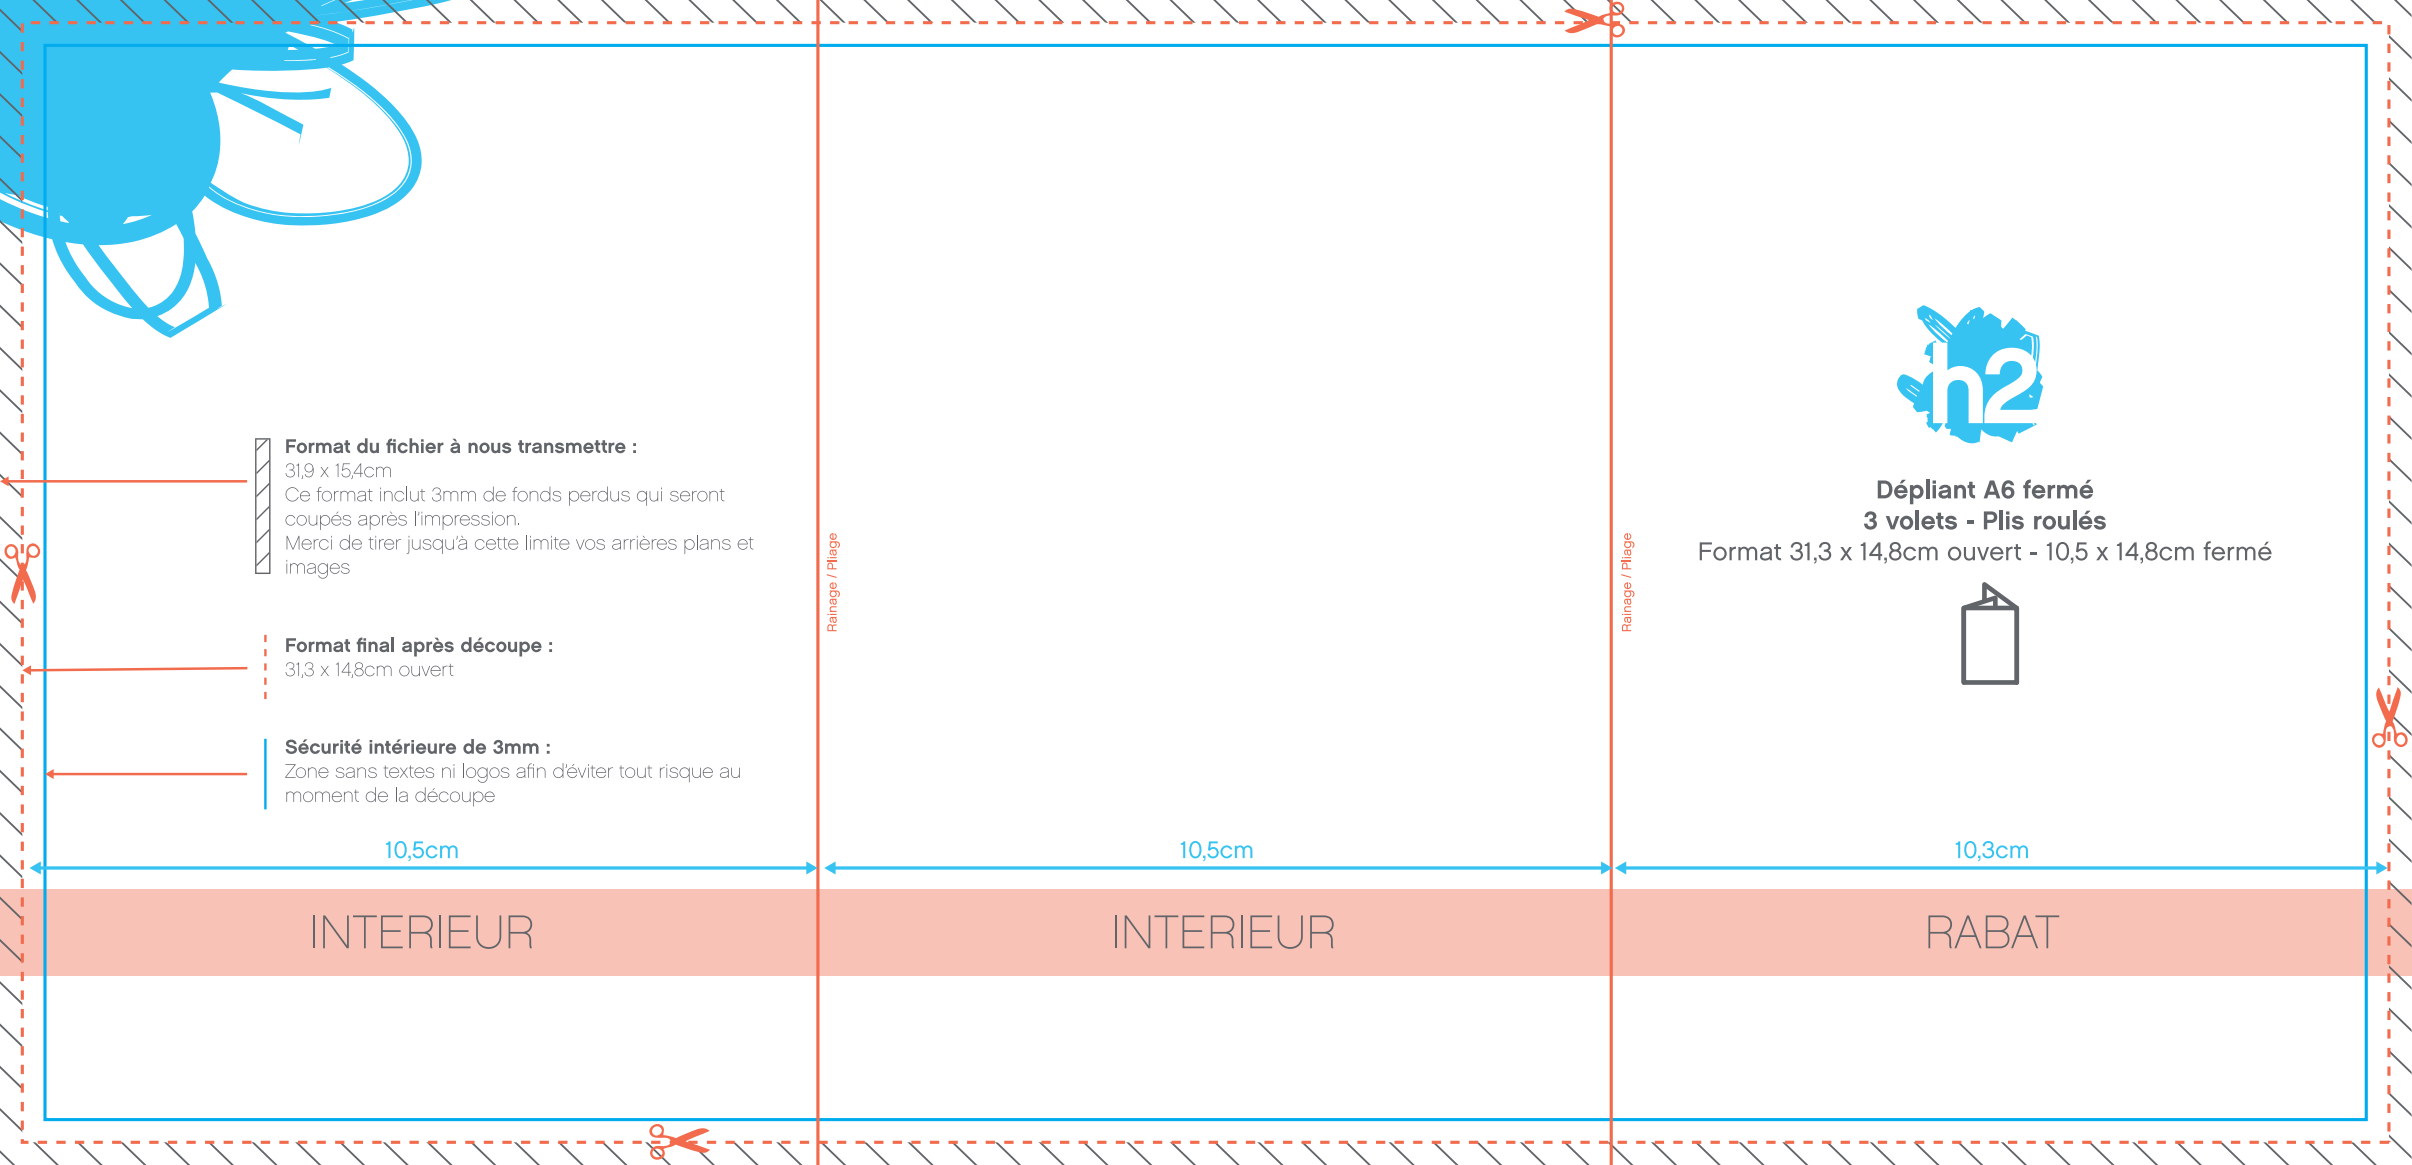

Format du fichier à nous transmettre :
31,9 x 15,4cm
Ce format inclut 3mm de fonds perdus qui seront coupés après l'impression.
Merci de tirer jusqu'à cette limite vos arrières plans et images

Format final après découpe :
31,3 x 14,8cm ouvert

Sécurité intérieure de 3mm :
Zone sans textes ni logos afin d'éviter tout risque au moment de la découpe

10,3cm

RABAT

Pliage / Rainage

10,5cm

DOS DE COUVERTURE

Pliage / Rainage

10,5cm

COUVERTURE

Dépliant A6 fermé
3 volets - Plis roulés
Format 31,3 x 14,8cm ouvert - 10,5 x 14,8cm fermé

Format du fichier à nous transmettre :

31,9 x 15,4cm
Ce format inclut 3mm de fonds perdus qui seront coupés après l'impression.
Merci de tirer jusqu'à cette limite vos arrières plans et images

Format final après découpe :

31,3 x 14,8cm ouvert

Sécurité intérieure de 3mm :

Zone sans textes ni logos afin d'éviter tout risque au moment de la découpe

10,5cm

INTERIEUR

10,5cm

INTERIEUR